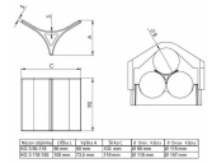

S1 Separátor

Overview:

Materiál:

- PA 6 GF30
- alebo na objednávku PA 6 GF30 VO (obsahuje spomaľovače horenia)

Farba: Čierna podľa RAL

Versions:

Symbol	Długość L [mm]	Stosować do	Srednica Ø min	Srednica Ø max	A [mm]	C [mm]
S1	90	KO 3 90-118	90	115	60	103
S1	100	KO 3 118-150	118	147	74	119