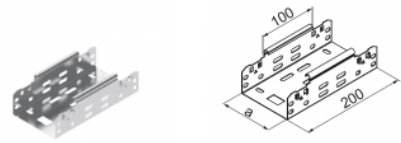

LUFJ...H60/01 Spojka KLIK

Overview:

POUŽITIE

Spájanie žľabov KLIK s tvarovkami KLIK bez použitia skrutiek, alebo na predĺženie káblovej trasy. Používa sa iba v systéme žľabov KLIK.

MATERIÁL

Na objednávku:

L - lakovanie v štandardnej farbe RAL.

Versions:

Symbol	Szerokość a [mm]	Numer katalogowy	Ilość w opakowaniu	Ciężar 1 szt.
LUFJ50H60/01	51	167054	1	0,28
LUFJ100H60/01	101	167104	1	0,36
LUFJ150H60/01	151	167154	1	0,46
LUFJ200H60/01	201	167204	1	0,56
LUFJ300H60/01	301	167304	1	0,74
LUFJ400H60/01	401	167404	1	0,94
LUFJ500H60/01	501	167504	1	1,12
LUFJ600H60/01	601	167604	1	1,32