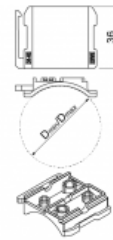

SUKP... Separátor káblov

Overview:

Versions:

Symbol	Numer katalogowy	Ilość w opakowaniu	Ciężar 1 szt.	Wymiar Dmin [mm]	Wymiar Dmax [mm]
SUKP/8-12	803261	100	0,01	8	12
SUKP/12-16	803262	100	0,01	12	16
SUKP/16-22	803263	100	0,01	16	22
SUKP/22-28	803264	100	0,01	22	28
SUKP/28-34	803265	100	0,02	28	34
SUKP/34-40	803266	100	0,02	34	40
SUKP/40-46	803267	100	0,02	40	46
SUKP/46-52	803268	100	0,02	46	52
SUKP/52-58	803269	100	0,02	52	58
SUKP/58-64	803270	100	0,02	58	64
SUKP/64-70	803271	100	0,02	64	70