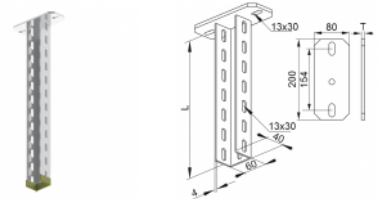

WPSE... Nosník stropný

Overview:

POUŽITIE
Vodiace kábelových trás.

Doplňujúce informácie

- zvýšené pevnostné parametre
- na montáž konzol sa odporúča použiť rozpínaciu dosku BR51...
- každá konzola sa dodáva s ochranným krytom NO60x40
- tabuľka nižšie platí pre jednostranné zaťaženie konzoly; v prípade obojstranného zaťaženia konzoly by sa hodnoty mali zdvojnásobiť (zaťaženie musí byť rovnomerné)

Doplňujúce informácie

- zvýšené pevnostné parametre
- na montáž výložníkov sa odporúča použiť dištančnú podložku BR51...
- každá konzola sa dodáva s ochranou krytkou NO60x40
- tabuľka nižšie platí pre jednostranné zaťaženie konzoly; v prípade obojstranného zaťaženia konzoly by sa hodnoty mali zdvojnásobiť (zaťaženie musí byť rovnomerné)

Versions:

Symbol	Dĺžka L [mm]	Numer katalogowy	Ilość w opakowaniu	Ciężar 1 szt.
WPSE200	200	766620	10	2,32
WPSE300	300	766630	10	2,66
WPSE400	400	766640	4	3,04
WPSE500	500	766650	4	3,42
WPSE600	600	766660	4	3,80
WPSE700	700	766670	4	4,18
WPSE800	800	766680	2	4,56
WPSE900	900	766690	2	4,94
WPSE1000	1000	766601	2	5,32
WPSE1100	1100	766611	2	5,85
WPSE1200	1200	766612	2	6,38
WPSE1500	1500	766615	2	7,97
WPSE2000	2000	766602	2	9,12
WPSE3000	3000	766603	2	12,92