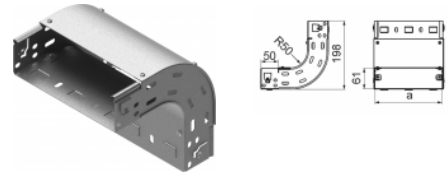

LUFZJ...H60 Oblúk vonkajší 90° KLIK

Overview:

Použitie:

Materiál:

Na objednávku:

- L - lakovanie v štandardnej farbe RAL

Ďalšie informácie:

- bezskrútková montáž

Versions:

Sheet thickness: **1,0 mm**

Symbol	Szerokość a [mm]	Numer katalogowy	Ilość w opakowaniu	Ciężar 1 szt.
LUFZJ50H60	50	130958	1	0,53
LUFZJ100H60	100	130956	1	0,71
LUFZJ150H60	150	130960	1	0,90
LUFZJ200H60	200	130961	1	1,08
LUFZJ300H60	300	130962	1	1,47
LUFZJ400H60	400	130963	1	1,86
LUFZJ500H60	500	130964	1	2,25
LUFZJ600H60	600	130965	1	2,63