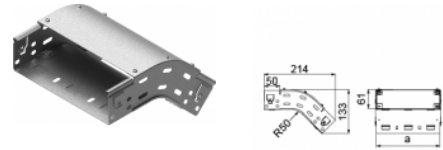

LUMFZJ...H60 Oblúk žľabu vonkajší 45° KLIK

Overview:

Použitie:
Zmena smeru vedenia káblovej trasy KLIK. Bezskrutková montáž.

Materiál:
Oceľ zinkovaná metódou Sendzimira EN 10346:2015-09,

Na objednávku:
L - lakovanie v štandardnej farbe RAL.

Versions:

Sheet thickness: **1,0 mm**

Symbol	Szerokość a [mm]	Numer katalogowy	Ilość w opakowaniu	Ciężar 1 szt.
LUMFZJ50H60	50	136468	1	0,41
LUMFZJ100H60	100	136469	1	0,55
LUMFZJ150H60	150	136470	1	0,69
LUMFZJ200H60	200	136471	1	0,83
LUMFZJ300H60	300	136472	1	1,12
LUMFZJ400H60	400	136473	1	1,41
LUMFZJ500H60	500	136474	1	1,70
LUMFZJ600H60	600	136475	1	1,98