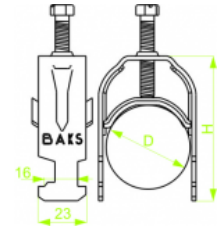

UK1/UKO1... Strmeňová príchytká SONAP

Informácie:

Verzie:

Symbol	Kat. číslo	Množ./bal.	Výška H [mm]	Hmotnosť [kg]	Dmin. [mm]	Dmax. [mm]
UK1/UKO1/8-12	404200	150	39	0,03	8	12
	404300	150	43	0,05	12	16
UK1/UKO1/12-16	402300	150	52	0,05	16	22
UK1/UKO1/16-22	402400	150	59	0,06	22	28
UK1/UKO1/22-28	402500	100	64	0,07	28	34
UK1/UKO1/28-34	402600	100	70	0,08	34	40
UK1/UKO1/34-40	402700	100	79	0,10	40	46
UK1/UKO1/40-46	402800	100	90	0,11	46	52
UK1/UKO1/46-52	402850	100	95	0,12	52	58
UK1/UKO1/52-58	402900	100	99	0,13	58	64
UK1/UKO1/58-64	404000	100	105	0,14	64	70
UK1/UKO1/64-70						

Súvisiace produkty:

RO1... Ochranný žliabok

SDC... Priečka

SCP... Priečka rebríka

SDOC... Priečka rebríka

SDOP... Priečka rebríka

PSR... Kotva prievlaková