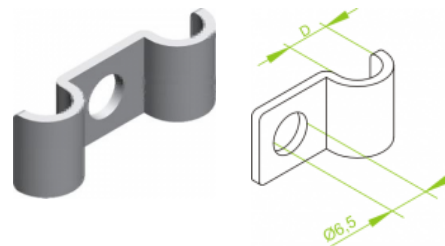

UEF... Držiak kábla

Informácie:

POUŽITIE

Bezprostredné upevňovanie káblov
 na stenu alebo strop.

MATERIÁL:
 Oceľ galvanizovaná zinkom.

Na objednávku:

E - nerezová oceľ EN 10088,

L - lakovanie práškové ľubovoľnej farby.

Verzie:

Symbol	Kat. číslo	Množ./bal.	Rozmer d [mm]
UEF5	405605	100	5
UEF6	405606	100	6
UEF7	405607	100	7
UEF8	405608	100	8
UEF9	405609	100	9
UEF10	405610	100	10
UEF12	405612	100	12
UEF14	405614	100	14
UEF15	405615	100	15
UEF16	405616	100	16
UEF18	405618	100	18
UEF20	405620	100	20
UEF22	405622	100	22
UEF25	405625	100	25
UEF26	405626	100	26
UEF28	405628	100	28
UEF32	405632	100	32
UEF33	405633	100	33
UEF35	405635	100	35
UEF36	405636	100	36
UEF40	405640	100	40
UEF42	405642	100	42

Súvisiace produkty:

UDF... Držiak kábla

SBO... Skrutka do betónu

SBSO... Skrutka do betónu

KWBO... Kotva kľincová

GSO... Kotva rozťažná

KSKO... Kotva do dutých stropov