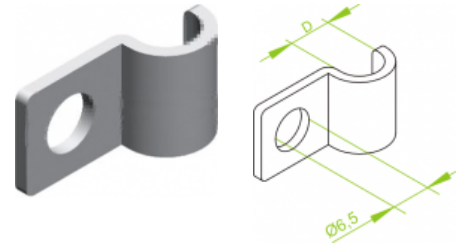

UDF... Držiak kábla

Informácie:

POUŽITIE

Bezprostredné upevňovanie káblov
 na stenu alebo strop.

MATERIÁL:
 Oceľ galvanizovaná zinkom.

Na objednávku:

E - nerezová oceľ EN 10088,

L - lakovanie práškové ľubovoľnej farby.

Držiak certifikovaný na konštrukcie s funkčnou odolnosťou v
 požiarí E90.

Verzie:

Symbol	Kat. číslo	Množ./bal.	Rozmer d [mm]
UDF5	405505	100	5
UDF6	405506	100	6
UDF7	405507	100	7
UDF8	405508	100	8
UDF9	405509	100	9
UDF10	405510	100	10
UDF12	405512	100	12
UDF14	405514	100	14
UDF15	405515	100	15
UDF18	405518	100	18
UDF16	405516	100	16
UDF20	405520	100	20
UDF22	405522	100	22
UDF25	405525	100	25
UDF26	405526	100	26
UDF28	405528	100	28
UDF32	405532	100	32
UDF33	405533	100	33
UDF35	405535	100	35
UDF36	405536	100	36
UDF40	405540	100	40
UDF42	405542	100	42

Súvisiace produkty:

UEF... Držiak kábla

SBO... Skrutka do
 betónu

SBSO... Skrutka do
 betónu

KWBO... Kotva
 klincová

GSO... Kotva
 rozťažná

KSKO... Kotva do
 dutých stropov