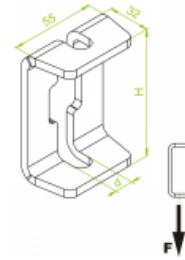

### Informácie:

**POUŽITIE**

Vešanie káblových trás.

**MATERIÁL**

Oceľ žiarovo zinkovaná ponorom EN ISO 1461:2011,

**Na objednávku:**

**E** - nerezová oceľ EN 10088,

**L** - lakovanie práškové ľubovoľnej farby.