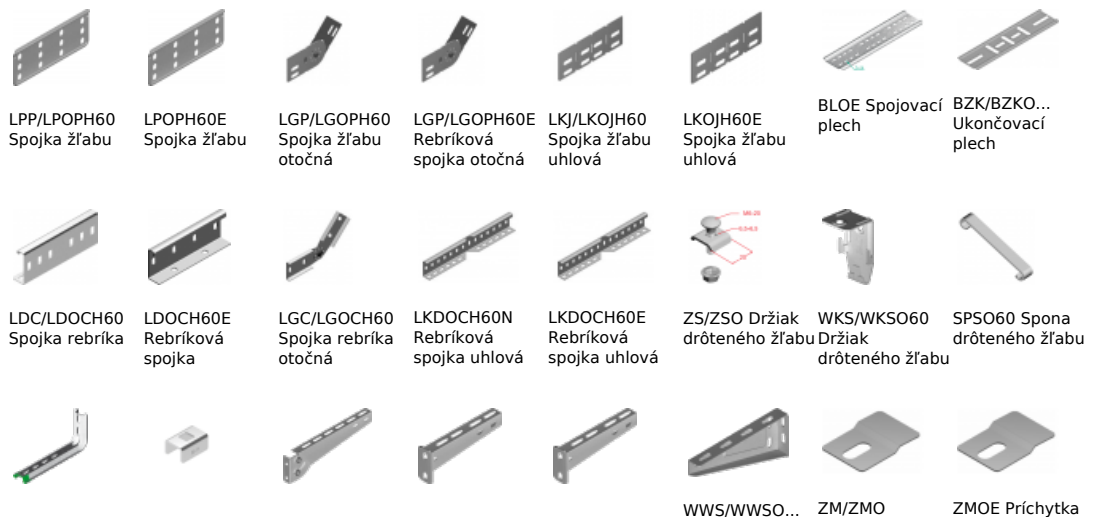

BL/BLO... Spojovací plech

Informácie:

POUŽITIE

Zabezpečenie káblov pred poškodením počas ukladania **s funkčnou odolnosťou v požiari**.
 Dodatočné spojenie žľabov na spojoch.

MATERIÁL

Oceľ žiarovo zinkovaná metódou Sendzimira EN 10346:2011,

- šírka 100÷200 mm - min. 4 komplety krutiek SGKM6x12,

- šírka 300÷400 mm - min. 6 komplety krutiek SGKM6x12,

- šírka 500÷600 mm - min. 10 komplety skrutičiek SGKM6x12,

Verzie:

Hrúbka plechu: **1,0 mm**

Symbol	Dĺžka L [mm]	Kat. číslo	Množ./bal.	Hmotnosť [kg]
BL/BLO100	96	100110	100	0,06
BL/BLO150	146	100115	100	0,09
BL/BLO200	196	100120	100	0,13
BL/BLO300	296	100130	100	0,19
BL/BLO400	396	100140	100	0,24
BL/BLO500	496	100150	100	0,32
BL/BLO600	596	100160	100	0,39

Súvisiace produkty:

WFL/WFLO... Držiak fajkový	PD11 Dištančná podložka	WU/WUO... Výložník výkyvný	WMC/WMCO... Výložník	WMCOE Výložník	Výložník	Príchytká rebríka	rebríka
WPCW/WPCO... Nosník stropný	WPCOE Nosník stropný	CWP/CWOP40H4 0... C-uholník zosilnený	CWOP40H40E C - uholník zosilnený	RO1... Ochranný žliabok	WPPGV/WPPOV Vešiak tyče otočný	SDOC... Priečka rebríka	SDOCE Priečka rebríka
SRO Kotva so závitom	SRBO Kotva so závitom	UPU Univerzálny držiak škatule	UPPO... Držiak škatule	UKZ1/UKZO1... Strmeňová príchytká SONAP	US12/USO12 Držiak stropný	UKO1E Strmeňová príchytká	UKO2 Strmeňová príchytká
USSPW/USSPWOKSA... Spojka drôteného žľabu	KSA... Objímka kábla	PSRO... Kotva prievlaková	UTM/UTMO Držiak trojuholníkový	UPW/UPWO Držiak	UKO1 U - svorka kábla	USV/USOV Držiak stropný	UPWK/UPWKO Držiak
USSN/USO Spojka drôteného žľabu	USOVE Držiak stropný	TRSO... Zatŕkacia kotva	SGN Skrutka s polguľovou hlavou (komplet)	SM... Skrutka (komplet)	NS... Matica	PP... Podložka	PW... Podložka veľkoplošná
NLM Spojka tyče	PGM... Závitová tyč	SBO... Skrutka do betónu	SBSO... Skrutka do betónu	KWBO... Kotva klíncová	GSO... Kotva roztiahná	KSKO... Kotva do dutých stropov	PYRO-SAFE KS1 Protipožiarny náter
WPPOVE Vešiak tyče otočný							