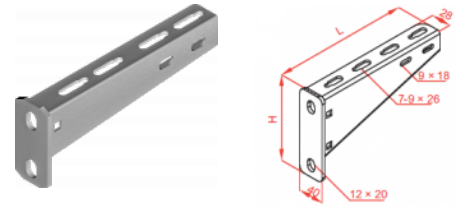

WMC/WMCO... Výložník

Informácie:

POUŽITIE

Upevňovanie káblových žľabov, rebríkov
 a drôtených žľabov **s funkčnou odolnosťou v požiari.**

MATERIÁL

Oceľ žiarovo zinkovaná ponorom EN ISO 1461:2011,

Na objednávku:

E - nerezová oceľ EN 10088,

L - lakovanie v štandardnej farbe RAL,

- **k montáži na stenu použite 2 kotvy PSROM10x80,**
- **k montáži na nosník stropný použite**
- 2 komplety skrutiek SMM10x20,**
- **na montáž žľabov ku výložníkom použite**
- min. 2 komplety skrutiek SGKM6x12,**
- **na montáž rebríkov o šírke 100 mm je potrebné použiť**
- 1 príchytka ZM/ZMO a 1 komplet SGKM8x14,**
- **na montáž rebríkov o šírke viacej ako 100 mm**
- je potrebné použiť 2 príchytky ZM/ZMO**
- a 2 komplety SGKM8x14,**