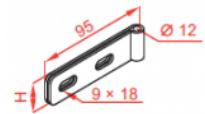

UPW/UPWO Držiak

Informácie:

POUŽITIE

Upevňovanie závitovej tyče na konci výložníka, kvôli vyššej pevnosti. Možnosť použitia vo výložníkoch WU/WUO, WMC/WMCO a WWS/WWSO ... **s funkčnou odolnosťou v požiari.**

Verzie:

Symbol	Šírka a [mm]	Kat. číslo	Množ./bal.	Výška H [mm]
UPW/UPWO	95	750100	100	25
UPW/UPWOE	95	803301	100	25

Súvisiace produkty:

LPP/LPOPH60 Spojka žľabu	LPOPH60E Spojka žľabu	LGP/LGOPH60 Spojka žľabu otočná	LGP/LGOPH60E Rebríková spojka otočná	LKJ/LKOJH60 Spojka žľabu uhlová	LKOJH60E Spojka žľabu uhlová	BL/BLO... Spojovací plech	BLOE Spojovací plech
BZK/BZKO... Ukončovací plech	LDC/LDOCH60 Spojka rebríka	LDOCH60E Rebríková spojka	LGC/LGOCH60 Spojka rebríka otočná	LKDOCH60N Rebríková spojka uhlová	LKDOCH60E Rebríková spojka uhlová	ZS/ZSO Držiak drôteného žľabu	WKS/WKSO60 Držiak drôteného žľabu
SPSO60 Spona drôteného žľabu	WFL/WFLO... Držiak fajkový	PD11 Dištančná podložka	WU/WUO... Výložník výkyvný	WMC/WMCO... Výložník	WMCOE Výložník	WWS/WWSO... Výložník	ZM/ZMO Príchytká rebríka
ZMOE Príchytká rebríka	WPCW/WPCO... Nosník stropný	WPCOE Nosník stropný	CWP/CWOP40H4 0... C-uholník zosilnený	CWOP40H40E C - uholník zosilnený	RO1... Ochranný žliabok	WPPGV/WPPOV Vešiak tyče otočný	SDOC... Priečka rebríka
SDOCE Priečka	SRO Kotva so	SRBO Kotva so					