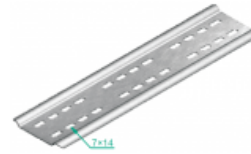

BLOE Spojovací plech

Informácie:

Použitie

Zabezpečenie káblov pred poškodením počas ukladania.
 Dodatočné spevnenie žľabu na spojoch.

Materiál

Oceľový plech zinkovaný metódou Sezimira PN-EN 10327:2005.

Verzie:

Hrúbka plechu: **1,0 mm**

Symbol	Dĺžka L [mm]	Kat. číslo	Množ./bal.	Hmotnosť [kg]
BLO 100E	90	861110	100	0,06
BLO 200E	190	861120	100	0,13
BLO 300E	290	861130	100	0,19
BLO 400E	390	861140	100	0,24

Súvisiace produkty:

LPP/LPOPH60 Spojka žľabu	LPOPH60E Spojka žľabu	LGP/LGOPH60 Spojka žľabu otočná	LGP/LGOPH60E Rebríková spojka otočná	LKJ/LKOJH60 Spojka žľabu uhlová	LKOJH60E Spojka žľabu uhlová	BL/BLO... Spojovací plech	BZK/BZKO... Ukončovaci plech
LDC/LDOCH60 Spojka rebríka	LDOCH60E Rebríková spojka	LGC/LGOCH60 Spojka rebríka otočná	LKDOCH60N Rebríková spojka uhlová	LKDOCH60E Rebríková spojka uhlová	ZS/ZSO Držiak drôteného žľabu	WKS/WKSO60 Držiak drôteného žľabu	SPSO60 Spona drôteného žľabu
WFL/WFLO... Držiak fajkový	PD11 Dištančná podložka	WU/WUO... Výložník výkyvný	WMC/WMCO... Výložník	WMCOE Výložník	WWS/WWSO... Výložník	ZM/ZMO Príchytko rebríka	ZMOE Príchytko rebríka
WPCW/WPCO... Nosník stropný	WPCOE Nosník stropný	CWP/CWOP40H4 0... C-uholník zosilnený	CWOP40H40E C - uholník zosilnený	RO1... Ochranný žliabok	WPPGV/WPPOV Vešiak tyče otočný	SDOC... Priečka rebríka	SDOCE Priečka rebríka
SRO Kotva so závitom	SRBO Kotva so závitom	UPU Univerzálny držiak škatule	UPPO... Držiak škatule	UKZ1/UKZO1... Strmeňová príchytko SONAP	US12/USO12 Držiak stropný	UKO1E Strmeňová príchytko	UKO2 Strmeňová príchytko
USSPW/USSPWOKSA... Spojka drôteného žľabu	PSRO... Kotva prievlaková	UTM/UTMO Držiak trojuholníkový	UPW/UPWO Držiak	UKO1 U - svorka kábla	USV/USOV Držiak stropný	UPWK/UPWKO Držiak	

USSN/USO
Spojka
drôteného žľabu

USOVE Držiak
stropný

TRSO...
Zatŕkacia kotva

SGN Skrutka s
polguľovou
hlavou
(komplet)

SM... Skrutka
(komplet)

NS... Matica

PP... Podložka

PW... Podložka
veľkoplošná