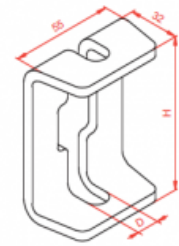

### Súvisiace produkty:

<b>LPP/LPOPH60</b> Spojka žľabu	<b>LPOPH60E</b> Spojka žľabu	<b>LGP/LGOPH60</b> Spojka žľabu otočná	<b>LGP/LGOPH60E</b> Spojka žľabu otočná	<b>LKJ/LKOJH60</b> Spojka žľabu uhlová	<b>LKOJH60E</b> Spojka žľabu uhlová	<b>BL/BLO...</b> Spojovací plech	<b>BLOE</b> Spojovací plech
<b>BZK/BZKO...</b> Ukončovaci plech	<b>LDC/LDOCH60</b> Spojka rebríka	<b>LDOCH60E</b> Rebríková spojka	<b>LGC/LGOCH60</b> Spojka rebríka otočná	<b>LKDOCH60N</b> Rebríková spojka uhlová	<b>LKDOCH60E</b> Rebríková spojka uhlová	<b>ZS/ZSO</b> Držiak drôteného žľabu	<b>WKS/WKSO60</b> Držiak drôteného žľabu
<b>SPSO60</b> Spona drôteného žľabu	<b>WFL/WFLO...</b> Držiak fajkový	<b>PD11</b> Dištančná podložka	<b>WU/WUO...</b> Výložník výkyvný	<b>WMC/WMCO...</b> Výložník	<b>WMCOE</b> Výložník	<b>WWS/WWSO...</b> Výložník	<b>ZM/ZMO</b> Príchytká rebríka
<b>ZMOE</b> Príchytká rebríka	<b>WPCW/WPCO...</b> Nosník stropný	<b>WPCOE</b> Nosník stropný	<b>CWP/CWOP40H40</b> C-uholník zosilnený	<b>CWOP40H40E</b> C-uholník zosilnený	<b>RO1...</b> Ochranný žliabok	<b>WPPGV/WPPOV</b> Vešiak tyče otočný	<b>SDOC...</b> Priečka rebríka
<b>SDOCE</b> Priečka rebríka	<b>SRO</b> Kotva so závitom	<b>SRBO</b> Kotva so závitom	<b>UPU</b> Univerzálny držiak škatule	<b>UPPO...</b> Držiak škatule	<b>UKZ1/UKZO1...</b> Strmeňová príchytká SONAP	<b>US12/USO12</b> Držiak stropný	<b>UKO1E</b> Strmeňová príchytká
<b>UKO2</b> Strmeňová príchytká	<b>USSPW/USSPWOKSA...</b> Spojka drôteného žľabu	<b>KSA...</b> Objímka kábla	<b>PSRO...</b> Kotva prievlaková	<b>UTM/UTMO</b> Držiak trojuholníkový	<b>UPW/UPWO</b> Držiak	<b>UKO1 U - svorka</b> kábla	<b>USV/USOV</b> Držiak stropný
<b>UPWK/UPWKO</b> Držiak	<b>USSN/USSO</b> Spojka drôteného žľabu	<b>TRSO...</b> Zatĺkacia kotva	<b>SGN</b> Skrutka s polguľovou hlavou (komplet)	<b>SM...</b> Skrutka (komplet)	<b>NS...</b> Matica	<b>PP...</b> Podložka	<b>PW...</b> Podložka veľkoplošná