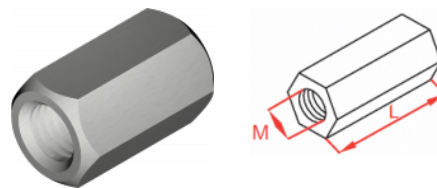

NLM Spojka tyče

Informácie:

Použitie
 Vešanie káblových trás.

Materiál
 Oceľ galvanicky zinkovaná. Na objednávku lakovanie práškové.

Verzie:

Symbol	Dĺžka L [mm]	Kat. číslo	Množ./bal.	Závit M [mm]
NLM6	18	650103	100	6
NLM8	24	650203	100	8
NLM10	30	650303	50	10
NLM12	36	650403	50	12
NLM8 E	24	650603	50	8
NLM10 E	30	650503	50	10

Súvisiace produkty:

LPP/LPOPH60 Spojka žľabu	LPOPH60E Spojka žľabu	LGP/LGOPH60 Spojka žľabu otočná	LGP/LGOPH60E Rebríková spojka otočná	LKJ/LKOJH60 Spojka žľabu uhlová	LKDJH60E Spojka žľabu uhlová	BL/BLO... Spojovací plech	BLOE Spojovací plech
BZK/BZKO... Ukončovací plech	LDC/LDOCH60 Spojka rebríka	LDOCH60E Rebríková spojka	LGC/LGOCH60 Spojka rebríka otočná	LKDOCH60N Rebríková spojka uhlová	LKDOCH60E Rebríková spojka uhlová	ZS/ZSO Držiak drôteného žľabu	WKS/WKS060 Držiak drôteného žľabu
SPSO60 Spona drôteného žľabu	WFL/WFLO... Držiak fajkový	PD11 Dištančná podložka	WU/WUO... Výložník výkyvný	WMC/WMCO... Výložník	WMCOE Výložník	WWS/WWSO... Výložník	ZM/ZMO Príchytká rebríka
ZMOE Príchytká rebríka	WPCW/WPCO... Nosník stropný	WPCOE Nosník stropný	CWP/CWOP40H4C/WOP40H40E C 0... C-uholník zosilnený	CWP/CWOP40H4C/WOP40H40E C - uholník zosilnený	RO1... Ochranný žliabok	WPPGV/WPPOV Vešiak tyče otočný	SDOC... Priečka rebríka
SDOCE Priečka rebríka	SRO Kotva so závitom	SRBO Kotva so závitom	UPU Univerzálny držiak škatule	UPPO... Držiak škatule	UKZ1/UKZO1... Strmeňová príchytká SONAP	US12/USO12 Držiak stropný	UKO1E Strmeňová príchytká
UKO2 Strmeňová príchytká	USSPW/USSPWOKSA... Spojka drôteného žľabu	Objímka kábľa	PSRO... Kotva prievlaková	UTM/UTMO Držiak trojuholníkový	UPW/UPWO Držiak	UKO1 U - svorka kábľa	USV/USOV Držiak stropný