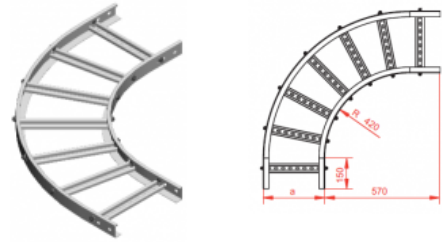

LDOPE Oblúk rebríka 90°

Informácie:

Použitie

Zmena smeru káblových trás s funkčnou odolnosťou v požiari.

Materiál

Antikorózna oceľ.

Technické poznámky

- K montáži použijete 4 spojky LDOCH60E, resp. LDOCH60N a 16 kompletov skrutiek SGN M6×14E resp. SGN M6×14.

Verzie:

 Hrúbka plechu: **1,5 mm**

Symbol	Šírka a [mm]	Kat. číslo	Množ./bal.	Hmotnosť [kg]
LDOP100H60 E	100	865511	2	2,79
LDOP200H60 E	200	865521	2	3,35
LDOP300H60 E	300	865531	2	3,91
LDOP400H60 E	400	865541	2	4,47

Súvisiace produkty:

DGOD...H60N Rebrík	DGOD...H60E Rebrík	DGOP...H60N Rebrík	DGOP...H60E Rebrík	LDP/LDOP...H60 Oblúk rebríka 90°	TDP/TDOP...H60 T-kus rebríka	CZDP/CZDOP...H60 Križovatka rebríka	LPDWOP...H60N Oblúk rebríka vertikálny vnútorný
LPDZOPN Oblúk rebríka vertikálny vonkajší	LPP/LPOPH60 Spojka žľabu	LPOPH60E Spojka žľabu	LGP/LGOPH60 Spojka žľabu otočná	LGP/LGOPH60E Spojka žľabu otočná	LKJ/LKOJH60 Spojka žľabu uhlová	LKOJH60E Spojka žľabu uhlová	BL/BLO... Spojovací plech
BLOE Spojovací plech	BZK/BZKO... Ukončovací plech	LDC/LDOCH60 Spojka rebríka	LDOCH60E Rebríková spojka	LGC/LGOCH60 Spojka rebríka otočná	LKDOCH60N Rebríková spojka uhlová	LKDOCH60E Rebríková spojka uhlová	ZS/ZSO Držiak drôteného žľabu
WKS/WKSO60 Držiak drôteného žľabu	WFL/WFLO... Držiak fajkový	PD11 Dištančná podložka	WU/WUO... Výložník výkyvný	WMC/WMCO... Výložník	WMCOE Výložník	WWS/WWSO... Výložník	ZM/ZMO Príchytká rebríka
ZMOE Príchytká rebríka	WPCW/WPCO... Nosník stropný	WPCOE Nosník stropný	CWP/CWOP40H4C - uholník zosilnený	CWOP40H40E C - uholník zosilnený	RO1... Ochranný žliabok	WPPGV/WPPOV Vešiak tyče otočný	SDOC... Príchytká rebríka
SDOCE Príchytká rebríka	SRO Kotva so	SRBO Kotva so	UPU Univerzálny Držiak	UPPO... Držiak	UKZ1/UKZO1...	US12/USO12	UKO1E