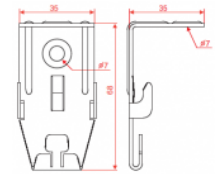

- na stenu použite komplet SRO M6×30 resp. SRO M6×30 E
- na strop použite komplet SRO M6×30 resp. SRO M6×30 E , alebo závitovú tyč PG M6/1(PG M6/1 E) a kotvy TRSO M6 (TRSO M6 E)

Pozor!

V systéme s držiakom WKSO60 musí byť použitá spona SPSO60.