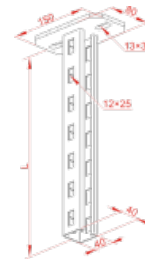

WPCOE Nosník stropný

Informácie:

Použitie
 Vešanie káblových trás.

Materiál
 Antikorózna oceľ.

Verzie:

Symbol	Dĺžka L [mm]	Kat. číslo	Množ./bal.	Hmotnosť [kg]
WPCO200 E	200	800821	20	0,90
WPCO300 E	300	800831	20	1,10
WPCO400 E	400	800841	10	1,30
WPCO500 E	500	800851	10	1,47
WPCO600 E	600	800861	10	1,67
WPCO700 E	700	800871	10	1,86
WPCO800 E	800	800881	10	2,10
WPCO900 E	900	800891	10	2,25
WPCO1000 E	1000	800813	10	2,45
WPCO2000 E	2000	800814	4	4,90

Súvisiace produkty:

LPP/LPOPH60 Spojka žľabu	LPOPH60E Spojka žľabu	LGP/LGOPH60 Spojka žľabu otočná	LGP/LGOPH60E Rebríková spojka otočná	LKJ/LKOJH60 Spojka žľabu uhlová	LKOJH60E Spojka žľabu uhlová	BL/BLO... Spojovací plech	BLOE Spojovací plech
BZK/BZKO... Ukončovací plech	LDC/LDOCH60 Spojka rebríka	LDOCH60E Rebríková spojka	LGC/LGOCH60 Spojka rebríka otočná	LKDOCH60N Rebríková spojka uhlová	LKDOCH60E Rebríková spojka uhlová	ZS/ZSO Držiak drôteného žľabu	WKS/WKSO60 Držiak drôteného žľabu
WFL/WFLO... Držiak fajkový	PD11 Dištančná podložka	WU/WUO... Výložník výkyvný	WMC/WMCO... Výložník	WMCOE Výložník	WWS/WWSO... Výložník	ZM/ZMO Príchytká rebríka	ZMOE Príchytká rebríka
WPCW/WPCO... Nosník stropný	CWP/CWOP40H4C - uholník zosilnený	CWOP40H40E C - uholník zosilnený	RO1... Ochranný žliabok	WPPGV/WPPOV Vešiak tyče otočný	SDOC... Príchytká rebríka	SDOCE Príchytká rebríka	SRO Kotva so závitom
SRBO Kotva so závitom	UPU Univerzálny držiak škatule	UPPO... Držiak škatule	UKZ1/UKZO1... Strmeňová príchytká SONAP	US12/USO12 Držiak stropný	UKO1E Strmeňová príchytká	UKO2 Strmeňová príchytká	USSPW/USSPWO Spojka drôteného žľabu