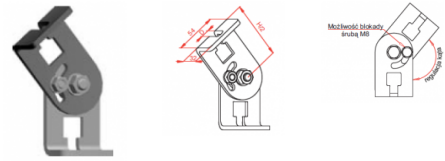

WPPOVE Vešiak tyče otočný

Informácie:

Použitie

Vešanie káblových trás na steny a stropy vedené pod uhlom.

Materiál

Antikorózna oceľ

- Pri montáži do stropu použite kotvu PSRO M10×80 E alebo PSRO M10×80

Súvisiace produkty:

LPP/LPOPH60 Spojka žľabu	LPOPH60E Spojka žľabu	LGP/LGOPH60 Spojka žľabu otočná	LGP/LGOPH60E Rebríková spojka otočná	LKJ/LKOJH60 Spojka žľabu uhlová	LKOJH60E Spojka žľabu uhlová	BL/BLO... Spojovací plech	BLOE Spojovací plech
BZK/BZKO... Ukončovací plech	LDC/LDOCH60 Spojka rebríka	LDOCH60E Rebríková spojka	LGC/LGOCH60 Spojka rebríka otočná	LKDOCH60N Rebríková spojka uhlová	LKDOCH60E Rebríková spojka uhlová	ZS/ZSO Držiak drôteného žľabu	WKS/WKSO60 Držiak drôteného žľabu
WFL/WFLO... Držiak fajkový	PD11 Dištančná podložka	WU/WUO... Výložník výkyvný	WMC/WMCO... Výložník	WMCOE Výložník	WWS/WWSO... Výložník	ZM/ZMO Príchytká rebríka	ZMOE Príchytká rebríka
WPCW/WPCO... Nosník stropný	WPCOE Nosník stropný	CWP/CWOP40H40... C-uholník zosilnený	CWOP40H40E C-uholník zosilnený	RO1... Ochranný žliabok	WPPGV/WPPOV Vešiak tyče otočný	SDOC... Priečka rebríka	SDOCE Priečka rebríka
SRO Kotva so závitom	SRBO Kotva so závitom	UPU Univerzálny držiak škatule	UPPO... Držiak škatule	UKZ1/UKZO1... Strmeňová príchytká SONAP	US12/USO12 Držiak stropný	UKO1E Strmeňová príchytká	UKO2 Strmeňová príchytká
USSPW/USSPWO Spojka drôteného žľabu	KSA... Objímka kábla	PSRO... Kotva prievlaková	UTM/UTMO Držiak trojuholníkový	UPW/UPWO Držiak	UKO1 U - svorka kábla	USV/USOV Držiak stropný	UPWK/UPWKO Držiak
USSN/USO Spojka drôteného žľabu	USOVE Držiak stropný	TRSO... Zatŕkacia kotva	SGN Skrutka s polguľovou hlavou (komplet)	SM... Skrutka (komplet)	NS... Matica	PP... Podložka veľkoplošná	PW... Podložka veľkoplošná