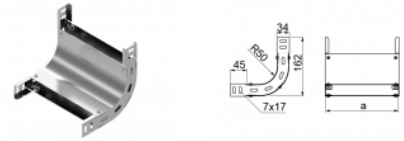

LUNJ...H30 Oblúk žľabu 90°

Informácie:

Použitie

Zmena smeru káblových trás.

Materiál

Oceľ zinkovaná metódou Sendzimira EN 10346:2015-09

Na objednávku
F - oceľ žiarovo zinkovaná ponorom EN ISO 1461:2011

L - lakovanie v štandardnej farbe RAL

- **K montáži je potrebné použiť skrutky SGKM6x12 alebo SGM6x12**
- **Kryty sú súčasťou tvaroviek**
- **Može slúžiť ako vonkajší alebo vnútorný oblúk**
- **Na požiadanie bude do konca 2 kvartálu 2023 r. dostupná predchádzajúca verzia produktu**

Verzie:

 Hrúbka plechu: **1,0 mm**

Symbol	Šírka a [mm]	Kat. číslo	Množ./bal.	Hmotnosť [kg]
LUNJ50H30	50	136341	1	0,42
LUNJ100H30	100	136342	1	0,64
LUNJ150H30	150	136343	1	0,88
LUNJ200H30	200	136344	1	1,10
LUNJ300H30	300	136345	1	1,58