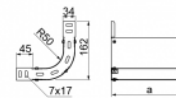

- **K montáži je potrebné použiť skrutky SGKM6x12 alebo SGM6x12**
- **Kryty sú súčasťou tvaroviek**
- **Može slúžiť ako vonkajší alebo vnútorný oblúk**
- **Na požiadanie bude do konca 2 kvartálu 2023 r. dostupná predchádzajúca verzia produktu**

Verzie:

 Hrúbka plechu: **1,0 mm**

Symbol	Šírka a [mm]	Kat. číslo	Množ./bal.	Hmotnosť [kg]
LUNJ50H30	50	136341	1	0,42
LUNJ100H30	100	136342	1	0,64
LUNJ150H30	150	136343	1	0,88
LUNJ200H30	200	136344	1	1,10
LUNJ300H30	300	136345	1	1,58