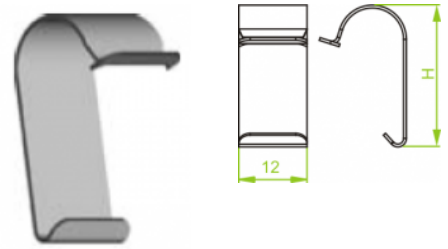

## ZPN...E Spona krytu žľabu

### Informácie:

**POUŽITIE**  
 Zabezpečenie krytu pred jeho zosunutím.

**MATERIÁL**  
 Antikorózna oceľ.

Použitie pre všetky typy perforovaných žľabov BAKS.