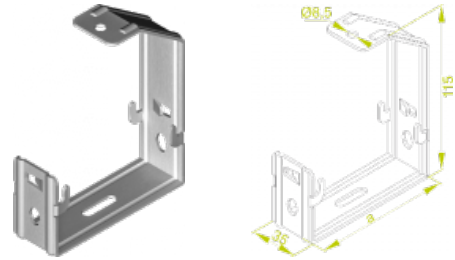

WSKS... Vešiak stropný

Informácie:

POUŽITIE

Vešanie drôtených káblových žľabov o šírke 60 a 100 mm pod stropom.

VÝHODY

Rýchla montáž priamo na strop alebo pomocou závitovej tyče. Vešiak vyhovuje pre žľaby o výške 35 a 60 mm.

MATERIÁL

Oceľ galvanický zinkovaná.

Na objednávku:

F - oceľ žiarovo (lamelovo) zinkovaná ponorom EN ISO

10683:2014-09

E - nerezová oceľ

L - lakovanie v štandardnej farbe RAL

Verzie:

Hrúbka plechu: **1,5 mm**

Symbol	Šírka a [mm]	Kat. číslo	Množ./bal.	Hmotnosť [kg]
WSKS60	60	903500	100	0,13
WSKS100	100	903600	50	0,17

Súvisiace produkty:

UKZ1/UKZO1... Strmeňová príchytka SONAP	UKZ2... Strmeňová príchytka SONAP	USSW Skrutková spojka drôteného žľabu	USSPW/USSPW/USLSS N Skrutková spojka drôteného žľabu	Držiak drôteného žľabu	PLC23/01 Pásik	ZSW Spojka drôteného žľabu	ZS/ZSO Držiak drôteného žľabu
ZPNH80... Spona krytu žľabu	NKS Nožnice pre drôtené žľaby	Montážny plech	BSM Držiak bočný	WVSS... Výložník zosilnený	WFLS... Držiak fajkový	WFCS... Držiak fajkový	SGKM6x... Skrutka s polguľovou hlavou + matica s golierom vrúbkovým (komplet)
UUS Uzemňovacia svorka	PMC/PMCO... Montážny profil	WSD... Nosník stropný