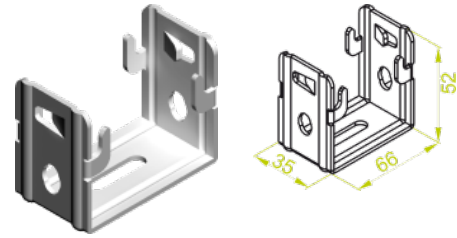

USK Držiak drôteného žľabu

Informácie:

POUŽITIE

Montáž drôtených káblových žľabov o šírke 60 mm na štandardné výložníky, C-profilu alebo priamo na stenu a podlahu.

VÝHODY

Možnosť montáže drôtených žľabov na stenu vertikálne alebo horizontálne.

Montáž drôtených káblových žľabov na klasické výložníky alebo C-uholníky.

MATERIÁL

Oceľ galvanický zinkovaná

Na objednávku:

F - oceľ žiarovo (lamelovo) zinkovaná ponorom EN ISO

10683:2014-09

E - nerezová oceľ

L - lakovanie v štandardnej farbe RAL

Súvisiace produkty:

UKZ1/UKZ01...
Strmeňová príchytka SONAP

UKZ2...
Strmeňová príchytka SONAP

USSW Skrutková spojka drôteného žľabu

USSPW/USSPW LSS N Držiak Skrutková spojka drôteného žľabu

PLC23/01 Pásik

ZSW Spojka drôteného žľabu

ZS/ZSO Držiak drôteného žľabu

ZPNH80...
Spona krytu žľabu

NKS Nožnice pre drôtené žľaby

BMS Montážny plech

BSM Držiak bočný

WWSS...
Výložník zosilnený