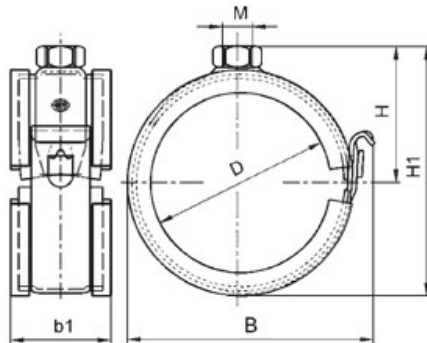

Objímka s bezpečnou západkou DÄMMGULAST®

Informácie:

Použitie

- Vhodné na upevnenie potrubia v obytných stavbách
- Ideálne vhodné ako upevnenie stúpacích vedení, popr. pre zavesenie potrubia
- Ideálne pre upevňovanie pomocou kombi skrutiek a vsadzovacích vrutov MGPRO
- V spojení s dvojdírkami MGPRO ideálny pre paralelné ukladanie potrubia
- Upevnenie potrubia v interierí

Verzie:

Symbol	Kat. číslo	Množ./bal.	Rozmer Ø [mm]	Závit M [mm]	B [mm]	H [mm]	D [mm]	Rozmer [palcov]	b1 [mm]	H1 [mm]
zelená, M8, 10 mm, Zn	123222	100	10	8	22	18	10		19	25
zelená, M8, 12 mm, Zn	123226	100	12	8	24	19	12		19	27
zelená, M8, 15 mm, Zn	123230	100	15	8	27	20	15		19	30
zelená, M8, 18 mm, Zn	123238	100	18	8	30	22	18		19	33
zelená, M8, 20 mm, Zn	123242	100	20	8	32	23	20		19	35
zelená, M8, 22 mm, Zn	123246	100	22	8	34	24	22		19	37
zelená, M8, 24 mm, Zn	123250	100	24	8	36	25	24		19	39
zelená, M8, 28 mm, Zn	123254	100	28	8	40	27	28		19	43
zelená, M8, 30 mm, Zn	123266	100	30	8	42	28	30		24	45