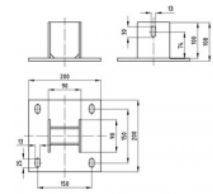

MPT-CPQ100 Čelná príruka nosníka Q100

Informácie:

Použitie

Výhody pre Vás