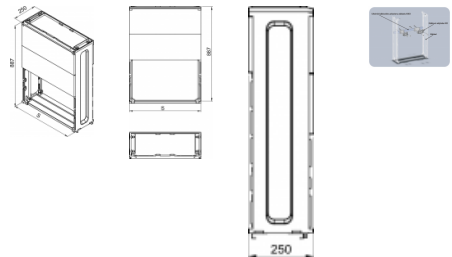

OT FP Polyesterový základ s prepážkou pre OT

Informácie:

Základ pre skriňu OT pozostávajúci z dvoch káblových priestorov a zemného dielu. Pri montáži skrine na základ je potrebné odmontovať jej dno. Skriňa sa potom nasunie na vrch základu. Zvyšné dno skrine sa namontuje na zadný akoby chýbajúci kryt káblového priestoru základu. Predné káblové kryty základu sa dajú otvárať pomocou skrutiek po otvorení namontovanej skrine. Na vrchu základu je umiestnená horizontálna prepážka.

Materiál: Polyester tvrdý skleneným vláknom.

Krytie: IP 44.

Odolnosť voči UV žiareniu.

Bezhalogénový.

OZNAČENIE :

OT FP - základ pre skriňu typu OT

- 2** - informatívna šírka základu, korešpondujúca so šírkou skrine
- 4** - informatívna šírka základu, korešpondujúca so šírkou skrine
- 5** - informatívna šírka základu, korešpondujúca so šírkou skrine
- 6** - informatívna šírka základu, korešpondujúca so šírkou skrine
- 8** - informatívna šírka základu, korešpondujúca so šírkou skrine
- 10** - informatívna šírka základu, korešpondujúca so šírkou skrine
- 0** - farebný odtieň RAL 7035 sivý.