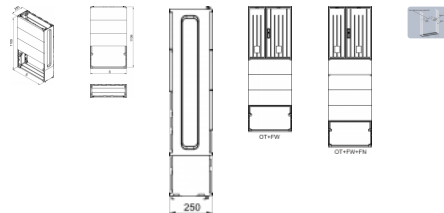

OT FW Polyesterový základ vysoký pre OT

Informácie:

Základ pre skriňu OT pozostávajúci z troch káblových priestorov a zemného dielu. Pri montáži skrine na základ je potrebné odmontovať jej dno. Skriňa sa potom nasunie na vrch základu. Zvyšné dno skrine sa namontuje na zadný akoby chýbajúci kryt káblového priestoru základu. Predné káblové kryty základu sa dajú otvárať pomocou západiek po otvorení namontovanej skrine.

Materiál: Polyester tvrdý skleneným vláknom.

Krytie: IP 44.

Odolnosť voči UV žiareniu.

Bezhalogénový.

OZNAČENIE :

OT FW - základ pre skriňu typu OT

- 2** - informatívna šírka základu, korešpondujúca so šírkou skrine
- 4** - informatívna šírka základu, korešpondujúca so šírkou skrine
- 5** - informatívna šírka základu, korešpondujúca so šírkou skrine
- 6** - informatívna šírka základu, korešpondujúca so šírkou skrine
- 8** - informatívna šírka základu, korešpondujúca so šírkou skrine
- 10** - informatívna šírka základu, korešpondujúca so šírkou skrine
- 0** - farebný odtieň RAL 7035 sivý.

Verzie:

Symbol	Kat. číslo	Šírka S [mm]
OT FW-2-0	105000219	265
OT FW-4-0	105000220	397
OT FW-5-0	105000221	529
OT FW-6-0	105000222	662
OT FW-8-0	105000223	794
OT FW-10-0	105000301	1059

Súvisiace produkty: