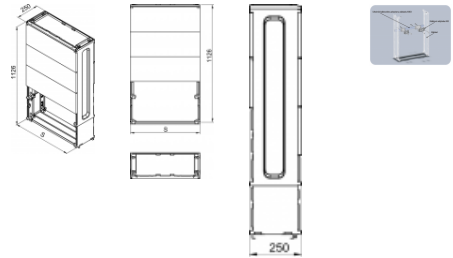

OT FWP Polyesterový základ vysoký s prepážkou pre OT

Informácie:

Základ pre skriňu OT pozostávajúci z troch káblových priestorov a zemného dielu. Pri montáži skrine na základ je potrebné odmontovať jej dno. Skriňa sa potom nasunie na vrch základu. Zvyšné dno skrine sa namontuje na zadný akoby chýbajúci kryt káblového priestoru základu. Predné káblové kryty základu sa dajú otvárať pomocou skrutiek po otvorení namontovanej skrine. Na vrchu základu je umiestnená horizontálna prepážka.

Materiál: Polyester tvrdý skleneným vláknom.

Krytie: IP 44.

Odolnosť voči UV žiareniu.

Bezhalogénový.

OZNAČENIE :

OT FWP - základ pre skriňu typu OT

2 - informatívna šírka základu, korešpondujúca so šírkou skrine