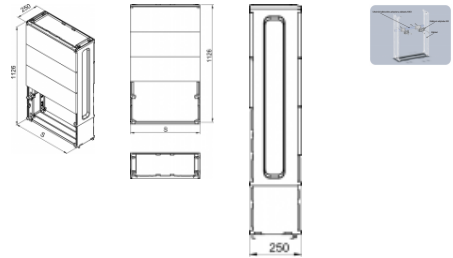

### Informácie:

Základ pre skriňu OT pozostávajúci z troch káblových priestorov a zemného dielu. Pri montáži skrine na základ je potrebné odmontovať jej dno. Skriňa sa potom nasunie na vrch základu. Zvyšné dno skrine sa namontuje na zadný akoby chýbajúci kryt káblového priestoru základu. Predné káblové kryty základu sa dajú otvárať pomocou skrutiek po otvorení namontovanej skrine. Na vrchu základu je umiestnená horizontálna prepážka.