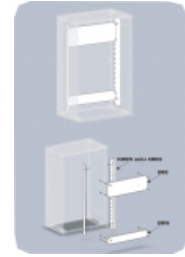

BMW Montážny plech úzky

Informácie:

Príslušenstvo pre skrine typu: OT a OT3

Materiál: Oceľový pozinkovaný plech.

Výška: 52mm

OZNAČENIE :

BMW - montážny plech úzky
26 - informatívna šírka skrine (cca 26cm)
40 - informatívna šírka skrine (cca 40cm)
53 - informatívna šírka skrine (cca 50cm)
66 - informatívna šírka skrine (cca 60cm)
80 - informatívna šírka skrine (cca 80cm)
106 - informatívna šírka skrine (cca 100cm)

Verzie:

Symbol	Kat. číslo	Rozmer A [mm]	Rozmer B [mm]	Rozmer C [mm]	Rozmer D [mm]	Rozmer E [mm]
BMW26	103000001	220	204	30	15	52,0
BMW40	103000002	350	334	30	15	52,0
BMW53	103000003	485	469	30	15	52,0
BMW66	103000004	615	599	30	15	52,0
BMW80	103000005	747	731	30	15	52,0
BMW106	103000006	1012	996	30	15	52,0