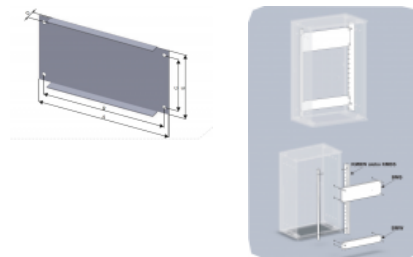

### Informácie:

**Príslušenstvo pre skrine: OT a OT3**

**Materiál:** Oceľový pozinkovaný plech.

Výška 110 mm.

#### OZNAČENIE :

**BMS** - montážny plech široký

**26** - informatívna šírka skrine (cca 26cm)

**40** - informatívna šírka skrine (cca 40cm)

**53** - informatívna šírka skrine (cca 50cm)

**66** - informatívna šírka skrine (cca 60cm)

**80** - informatívna šírka skrine (cca 80cm)

**106** - informatívna šírka skrine (cca 100cm)