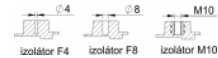

PM...PT... Montážna doska plastová

Informácie:

Príslušenstvo pre skrine typu: OT a OT3

Je to základná doska, ktorá sa montuje na izolátory zadnej vnútornej steny skrine. Na montážnu dosku sa potom inštaluje zariadenie, alebo výbava.

Materiál: SMC polyester

OZNAČENIE :

PM - montážna doska
26x40 - informatívna šírka a výška skrine (cca 26x40cm)
PT3 - hrúbka dosky 3mm
PT4 - hrúbka dosky 4mm
PT5 - hrúbka dosky 5mm

Verzie:

Symbol	Kat. číslo	Hrúbka steny [mm]	Rozmer A [mm]	Rozmer B [mm]
PM26x40 PT3	104200171	3	228	355
PM26x40 PT4	104200179	4	228	355
PM26x40 PT5	104200074	5	228	355
PM26x50 PT3	104200172	3	228	455
PM26x50 PT4	104200180	4	228	455
PM26x50 PT5	104200075	5	228	455
PM26x60 PT3	104200173	3	228	550
PM26x60 PT4	104200181	4	228	550
PM26x60 PT5	104200074	5	228	550
PM26x80 PT3	104200174	3	228	770
PM26x80 PT4	104200182	4	228	770
PM26x80 PT5	104200070	5	228	770
PM40x40 PT3	104200175	3	360	355
PM40x40 PT4	104200183	4	360	355
PM40x40 PT5	104200077	5	360	355
PM40x50 PT3	104200176	3	360	445
PM40x50 PT4	104200184	4	360	445
PM40x50 PT5	104200078	5	360	445
PM40x60 PT3	104200177	3	360	550
PM40x60 PT4	104200185	4	360	550
PM40x60 PT5	104200079	5	360	550
PM40x80 PT3	104200178	3	360	770
PM40x80 PT4	104200186	4	360	770
PM40x80 PT5	104200080	5	360	770
PM53x40 PT3	104200187	3	494	355
PM53x40 PT4	104200199	4	494	355
PM53x40 PT5	104200081	5	494	355
PM53x50 PT3	104200188	3	494	445
PM53x50 PT4	104200200	4	494	445
PM53x50 PT5	104200082	5	494	445
PM53x60 PT3	104200189	3	494	550
PM53x60 PT4	104200201	4	494	550
PM53x60 PT5	104200083	5	494	550
PM53x80 PT3	104200190	3	494	770
PM53x80 PT4	104200202	4	494	770
PM53x80 PT5	104200084	5	494	770
PM66x80 PT3	104200194	3	630	770
PM66x80 PT4	104200206	4	630	770
PM66x80 PT5	104200085	5	630	770
PM80x40 PT3	104200195	3	760	355
PM80x40 PT4	104200207	4	760	355
PM80x40 PT5	104200086	5	760	355
PM80x50 PT3	104200196	3	760	445