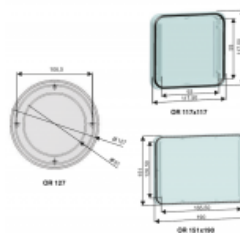

OR... Revízne okienko

Informácie:

Príslušenstvo pre skrine typu: OT, OT3, OTD, OTW a DRT

Kontrola zariadení namontovaných v skrini, bez potreby otvárania dverí alebo bez potreby odplombovať skriňu.

Použitie: Možnosť kontroly funkcie zariadení namontovaných v skrini, bez potreby otvárania dverí alebo bez potreby odplombovať skriňu.

Materiál: Plast.

OZNAČENIE :

OR - revízne okienko
127 - priemer v mm.

Verzie:

Symbol	Kat. číslo
OR 117x117	0201000039
OR 151x190	0201000040
OR 127	0101600002