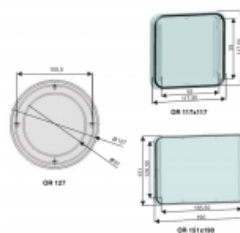

OR... Revízne okienko

Informácie:

Príslušenstvo pre skrine typu: OT, OT3, OTD, OTW a DRT

Kontrola zariadení namontovaných v skrini, bez potreby otvárania dverí alebo bez potreby odplombovať skriňu.

Použitie: Možnosť kontroly funkcie zariadení namontovaných v skrini, bez potreby otvárania dverí alebo bez potreby odplombovať skriňu.

Materiál: Plast.

OZNAČENIE :

OR - revízne okienko
127 - priemer v mm.

Verzie:

Symbol	Kat. číslo
OR 117x117	0201000039
OR 151x190	0201000040
OR 127	0101600002