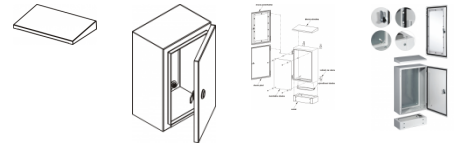

### Informácie:

**Materiál:** Nerezový plech 1.4301.

**OZNAČENIE :**

**DACH-OMN** - šikmá strieška pre skriňu OMN

**300** - šírka skrine v mm

**300** - výška skrine v mm

**210** - hĺbka skrine v mm.

### Verzie:

Symbol	Kat. číslo	Šírka [mm]	Výška [mm]	Hĺbka [mm]	Počet dverí	Vývodková doska	Krytie	Montážna doska ŠxV	Počet zámkov
DACH-OMN300x300x210	117500100								
DACH-OMN400x300x210	117500101								
DACH-OMN300x400x210	117500102								
DACH-OMN400x400x210	117500103								
DACH-OMN400x400x250	117500104								
DACH-OMN600x400x210	117500105								
DACH-OMN600x400x250	117500106								
DACH-OMN600x400x350	117500107								
DACH-OMN400x500x210	117500108								
DACH-OMN400x500x250	117500109								
DACH-OMN500x500x250	117500110								
DACH-OMN500x500x210	117500111								
DACH-OMN500x500x300	117500112								
DACH-OMN400x600x210	117500113								
DACH-OMN400x600x250	117500114								
DACH-OMN400x600x300	117500115								
DACH-OMN400x600x350	117500116								
DACH-OMN600x600x210	117500117								
DACH-OMN600x600x250	117500118								
DACH-OMN600x600x300	117500119								
DACH-OMN600x600x350	117500120								
DACH-OMN800x600x250	117500121								
DACH-OM									