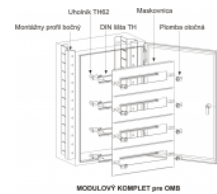

MODUL-OMB Modulový komplet pre OMB

Informácie:

Modulový systém, **dodávaný ako komplet** k jednotlivej skrini. Komplet obsahuje , DIN lišty TH, maskovnice (kryty), montážne profily bočné, uholníky a plomby.

Materiál: Kov a plast.

OZNAČENIE :

MODUL-OMB - modulový komplet pre OMB

300 - šírka skrine v mm

300 - výška skrine v mm

210 - hĺbka skrine v mm.

Verzie:

Symbol	Kat. číslo
MODUL-OMB300x300x210	103000135
MODUL-OMB300x400x150	103000136
MODUL-OMB300x400x210	103000136
MODUL-OMB400x300x150	103000137
MODUL-OMB400x300x210	103000137
MODUL-OMB400x400x210	103000138
MODUL-OMB400x400x250	103000138
MODUL-OMB400x400x250	103000138
MODUL-OMB400x500x210	103000139
MODUL-OMB400x500x250	103000139
MODUL-OMB400x600x210	103000140
MODUL-OMB400x600x250	103000140
MODUL-OMB400x600x300	103000140
MODUL-OMB400x600x350	103000140
MODUL-OMB400x800x210	103000141
MODUL-OMB400x800x250	103000141
MODUL-OMB400x800x300	103000141
MODUL-OMB500x500x210	103000142
MODUL-OMB500x500x250	103000142
MODUL-OMB500x500x300	103000142
MODUL-OMB600x400x210	103000143
MODUL-OMB600x400x250	103000143
MODUL-OMB600x400x350	103000143
MODUL-OMB600x600x210	103000144
MODUL-OMB600x600x250	103000144
MODUL-OMB600x600x300	103000144
MODUL-OMB600x600x350	103000144
MODUL-OMB600x760x210	103000145
MODUL-OMB600x760x350	103000145
MODUL-OMB600x800x210	103000146
MODUL-OMB600x800x250	103000146
MODUL-OMB600x800x300	103000146
MODUL-OMB600x1000x250	103000147
MODUL-OMB600x1000x300	103000147
MODUL-OMB600x1200x250	103000148
MODUL-OMB600x1200x300	103000148
MODUL-OMB800x600x250	103000149
MODUL-OMB800x600x300	103000149
MODUL-OMB800x800x250	103000150
MODUL-OMB800x800x300	103000150
MODUL-OMB800x1000x250	103000151
MODUL-OMB800x1000x300	103000151

MODUL-OMB800x1200x250	103000152
MODUL-OMB800x1200x300	103000152
MODUL-OMB1000x800x250	103000153
MODUL-OMB1000x800x300	103000153
MODUL-OMB1000x1000x300	103000154
MODUL-OMB1000x1200x300	103000155
MODUL-OMB1200x1000x300	103000156