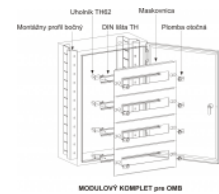

MODUL-OMB Modulový komplet pre OMB

Informácie:

Modulový systém, **dodávaný ako komplet** k jednotlivej skrine. Komplet obsahuje , DIN lišty TH, maskovnice (kryty), montážne profily bočné, uholníky a plomby.

Materiál: Kov a plast.

OZNAČENIE :

MODUL-OMB - modulový komplet pre OMB

300 - šírka skrine v mm

300 - výška skrine v mm

210 - hĺbka skrine v mm.

Verzie:

Symbol	Kat. číslo
MODUL-OMB300x300x210	103000135
MODUL-OMB300x400x150	103000136
MODUL-OMB300x400x210	103000136
MODUL-OMB400x300x150	103000137
MODUL-OMB400x300x210	103000137
MODUL-OMB400x400x210	103000138
MODUL-OMB400x400x250	103000138
MODUL-OMB400x400x250	103000138
MODUL-OMB400x500x210	103000139
MODUL-OMB400x500x250	103000139
MODUL-OMB400x600x210	103000140
MODUL-OMB400x600x250	103000140
MODUL-OMB400x600x300	103000140
MODUL-OMB400x600x350	103000140
MODUL-OMB400x800x210	103000141
MODUL-OMB400x800x250	103000141
MODUL-OMB400x800x300	103000141
MODUL-OMB500x500x210	103000142
MODUL-OMB500x500x250	103000142
MODUL-OMB500x500x300	103000142
MODUL-OMB600x400x210	103000143
MODUL-OMB600x400x250	103000143
MODUL-OMB600x400x350	103000143
MODUL-OMB600x600x210	103000144
MODUL-OMB600x600x250	103000144
MODUL-OMB600x600x300	103000144
MODUL-OMB600x600x350	103000144
MODUL-OMB600x760x210	103000145
MODUL-OMB600x760x350	103000145
MODUL-OMB600x800x210	103000146
MODUL-OMB600x800x250	103000146
MODUL-OMB600x800x300	103000146
MODUL-OMB600x1000x250	103000147
MODUL-OMB600x1000x300	103000147
MODUL-OMB600x1200x250	103000148
MODUL-OMB600x1200x300	103000148
MODUL-OMB800x600x250	103000149
MODUL-OMB800x600x300	103000149
MODUL-OMB800x800x250	103000150
MODUL-OMB800x800x300	103000150
MODUL-OMB800x1000x250	103000151
MODUL-OMB800x1000x300	103000151

MODUL-OMB800x1200x250	103000152
MODUL-OMB800x1200x300	103000152
MODUL-OMB1000x800x250	103000153
MODUL-OMB1000x800x300	103000153
MODUL-OMB1000x1000x300	103000154
MODUL-OMB1000x1200x300	103000155
MODUL-OMB1200x1000x300	103000156