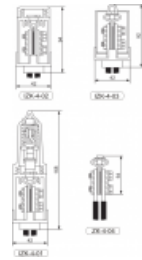

## IZK Stĺpová rozvodnica svorková

#### Typy:

- IZK-4-01** - izolovaná svorka s poistkou
- IZK-4-02** - izolovaná svorka fázová
- IZK-4-03** - izolovaná svorka nulová
- ZK-4-04** - svorka nulová

- Menovité napätie: 500V
- Menovitý prúd: 100A
- Izolácia triedy I.
- Stupeň ochrany IP54
- Prierez žily napájacieho kábla 16 až 50mm<sup>2</sup>
- Prierez žily vodiča svietidla max. 4mm<sup>2</sup>
- Poistka 2 - 16A, D01
- Maximálna pracovná teplota 100° C

### Verzie:

Symbol	Kat. číslo	Typ
<b>IZK-4-01</b>		<b>Izolovaná svorka s poistkou</b>
<b>IZK-4-02</b>		<b>Izolovaná svorka fázová</b>
<b>IZK-4-03</b>		<b>Izolovaná svorka nulová</b>
<b>ZK-4-04</b>		<b>Svorka nulová</b>