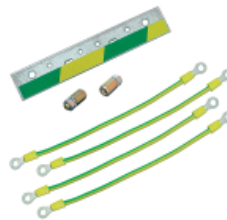

Uzemňovacie prvky do rozvádzačov SU, SD2, SJ2, SJB

Informácie:

Uzemňovacia lišta

- Upevňuje sa za pomoci dištančných stĺpikov do dna rozvádzača.
- Obsahuje závit M5 na upevňovanie vodičov.
- Materiál: pozinkovaná lišta 30x4x170 mm.

Uzemňovacie káble

- Izolované medené káble s káblovými očkami pre skrutky M5
- Materiál: Izolované medené vodiče o priereze 6 mm².

Dodávka obsahuje

- Uzemňovacie prvky s upevňovacími prvkami na montáž do rozvádzača.

Verzie:

Symbol	Množ./bal.	Typ
WZ-3504-16-00-000	1	Uzemňovacia lišta pre SD2, SJ2, SJB
WZ-2733-13-00-000	1	Komplet uzemňovacích prvkov pre SU: - uzemňovacia lišta vrátane stĺpikov - 1 ks, uzemňovací kábel o dĺžke 200 mm - 4 ks