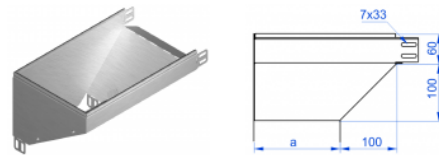

### Informácie:

**Použitie:**  
 Zmena smeru vedenia káblovej trasy.

**Materiál:**  
 Oceľ zinkovaná metódou Sendzimira EN 10346:2015-09,

**Na objednávku:**  
**F** - oceľ žiarovo zinkovaná ponorom EN ISO 1461:2011,  
**E** - nerezová oceľ EN 10088,  
**L** - lakovanie v štandardnej farbe RAL.

**K montáži je potrebné použiť**

**skrutky SGKM6x12 alebo SGM6x12.**