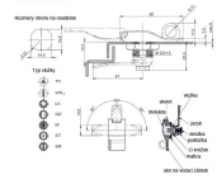

LTK s BLOKÁDOU Zámok

Informácie:

Slúži na jednobodové zamýkanie skrine a dodatočné zabezpečenie visiacim zámkom.

Farba : sivá.

Materiál : Jazýček, oko - kov. Blokáda - plast.

OZNAČENIE :

Príklad : **LTK s BLOKÁDOU TK**

LTK s BLOKÁDOU - zámok

TK - druh vložky (trojuholníkový kolíček).

Verzie:

Symbol
LTK s BLOKÁDOU TK
LTK s BLOKÁDOU WRz
LTK s BLOKÁDOU LK
LTK s BLOKÁDOU GZ
LTK s BLOKÁDOU M
LTK s BLOKÁDOU ST
LTK s BLOKÁDOU SR