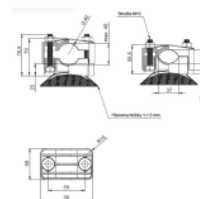

KO 40 TO Káblová objímka (27-40mm), na okrúhly stĺp

Informácie:

- **Priemer káblov 27-40 mm**
- Objímka vhodná na upevnenie pomocou pásoviny na oblý povrch, napríklad stĺp elektrického osvetlenia. Profil valcový, kužeľový...atď.
- Slúži na vedenie káblových trás.
- Objímka dodávaná bez spojovacieho materiálu.

Farba: čierna podľa RAL

Materiál:

- PA 6 GF30
- alebo na objednávku PA 6 GF30 VO (obsahuje spomaľovače horenia)

Certifikáty: CE a triedy B (EN 61914:2009)

Verzie:

Symbol	Kat. číslo	Materiál
KO 40 TO	304000022	PA 6 GF30
KO 40 TO VO	304000041	PA 6 GF30 VO