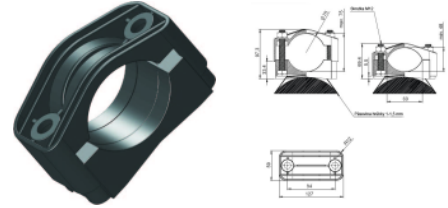

KO 75 TO Káblová objímka 48-75mm, na okrúhly stĺp

Informácie:

- **Priemer káblov 48 až 75 mm**
- Objímka vhodná na upevnenie pomocou pásoviny na oblý povrch, napríklad stĺp elektrického osvetlenia. Profil valcový, kužeľový...atď.
- Slúži na vedenie káblových trás.
- Objímka dodávaná bez spojovacieho materiálu.

Farba: čierna podľa RAL

Materiál:

- PA 6 GF30
- alebo na objednávku PA 6 GF30 VO (obsahuje spomaľovače horenia)

Certifikáty: CE a triedy B (EN 61914:2009)

Verzie:

Symbol	Kat. číslo	Materiál
KO 75 TO	304000026	PA 6 GF30
KO 75 TO VO	304000048	PA 6 GF30 VO