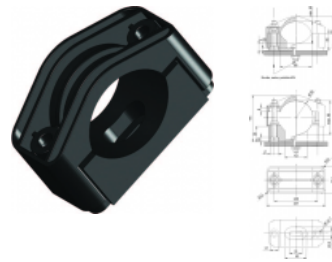

KO 90 OTW Káblková objímka 65-90 mm

Informácie:

- **Priemer káblov od 65 do 90 mm**
- Objímka so stredovým otvorom v spodnej časti.
- Okrem vedenia káblových trás, môže slúžiť aj na upevnenie silových káblov v káblvom priestore základu rozvádzača.
- Objímka dodávaná bez spojovacieho materiálu.

Farba: čierna podľa RAL

Materiál:

- PA 6 GF30
- alebo na objednávku PA 6 GF30 VO (obsahuje spomaľovače horenia)

Certifikáty: CE a triedy B (EN 61914:2009)

Verzie:

Symbol	Kat. číslo	Materiál
KO 90 OTW	304000018	PA 6 GF30
KO 90 OTW VO	304000054	PA 6 GF30 VO