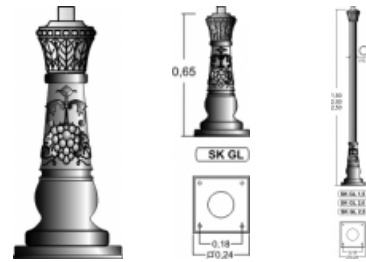

SK GL Štýlový stĺp hliníkový

Informácie:

POUŽITIE

Na osvetlenie parkov, záhrad, promenád, cintorínov, ... najmä v historických centrách miest a obcí.

MATERIÁL

Hliníkový odliatok, následné lakovaný práškovou metódou podľa RAL.

Verzie:

Symbol	Kat. číslo	Hmotnosť [kg]	H [m]	Názov
SK GL 1.5	1100000101	25,00	1.5	SSM-15- SK GL 1.5
SK GL 2.0	1100000102	30,00	2	SSM-20- SK GL 2.0
SK GL 2.5	1100000103	35,00	2.5	SSM-25- SK GL 2.5