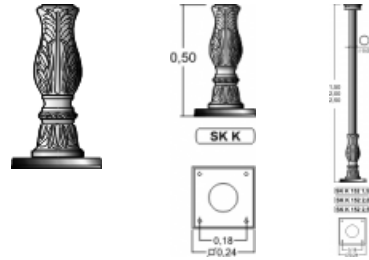

SK K Štýlový stĺp hliníkový

Informácie:

POUŽITIE

Na osvetlenie parkov, záhrad, promenád, cintorínov, ... najmä v historických centrách miest a obcí.

MATERIÁL

Hliníkový odlíatok, následné lakovaný práškovou metódou podľa RAL.

Verzie:

Symbol	Kat. číslo	Hmotnosť [kg]	H [m]	Názov
SK K 152 1.5	1100000105	25,00	1.5	SSM-15- SK K 152 1.5
SK K 152 2.0	1100000106	30,00	2	SSM-20- SK K 152 2.0
SK K 152 2.5	1100000107	35,00	2.5	SSM-25- SK K 152 2.5