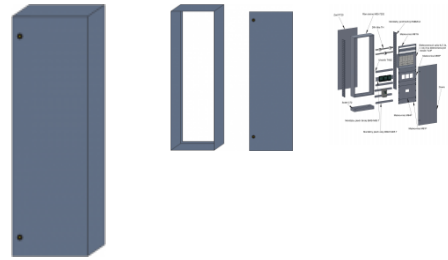

RD05-3... Rám a dvere pre skriňu Model05 širokú 33cm

Informácie:

Samotný prázdny rám bez DIN líst a bez zadného krytu, ale s dverami pre modulovú skriňu MODEL05. Dvere obsahujú požadovaný počet zámkov.

Počet zámkov :

Skríne vysoké 374 a 524 mm - 1 ks jednobodového zámku.

Skríne od výšky 674 do 1724 mm - 2 ks jednobodového zámku.

Skríne vysoké 1874 a 2024 mm - 3 ks jednobodového zámku.

Možnosť voľby trojbodového zámku pre skríne od výšky 1274 mm.

Materiál: Oceľový plech ošetrený práškovou farbou.

Krytie: IP 34.

Farebný odtieň: RAL 7035 sivý.

Maximálny prúd : 630 A.

Maximálne napätie : 400/230 V.

OZNAČENIE :

Príklad : **RD05-331**

RD05 - rám a dvere pre modulovú kovovú skriňu Model05

3 - informatívna šírka skrine (330 mm)

3 - informatívna výška skrine (374 mm)

1 - informatívna hĺbka skrine (180 mm).

Verzie:

Symbol	Kat. číslo	Šírka [mm]	Výška [mm]	Hĺbka [mm]	Počet modulov	Počet DIN líst TH
RD05-331	121100061	330	374	180	24	2
RD05-332	121100062	330	374	250	24	2
RD05-333	121100063	330	374	320	24	2
RD05-351	121100064	330	524	180	36	3
RD05-352	121100065	330	524	250	36	3
RD05-353	121100066	330	524	320	36	3
RD05-361	121100067	330	674	180	48	4
RD05-362	121100068	330	674	250	48	4
RD05-363	121100069	330	674	320	48	4
RD05-381	121100070	330	824	180	60	5
RD05-382	121100071	330	824	250	60	5
RD05-383	121100072	330	824	320	60	5
RD05-391	121100073	330	974	180	72	6
RD05-392	121100074	330	974	250	72	6
RD05-393	121100075	330	974	320	72	6
RD05-3111	121100076	330	1124	180	84	7
RD05-3112	121100077	330	1124	250	84	7
RD05-3113	121100078	330	1124	320	84	7
RD05-3121	121100079	330	1274	180	96	8
RD05-3122	121100080	330	1274	250	96	8
RD05-3123	121100081	330	1274	320	96	8
RD05-3141	121100082	330	1424	180	108	9
RD05-3142	121100083	330	1424	250	108	9
RD05-3143	121100084	330	1424	320	108	9
RD05-3151	121100085	330	1574	180	120	10
RD05-3152	121100086	330	1574	250	120	10
RD05-3153	121100087	330	1574	320	120	10
RD05-3171	121100088	330	1724	180	132	11