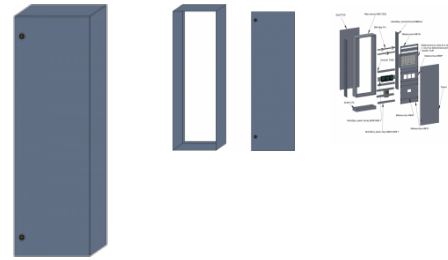

#### Počet zámkov :

Skríne vysoké 374 a 524 mm - 1 ks jednobodového zámku.

Skríne od výšky 674 do 1724 mm - 2 ks jednobodového zámku.

Skríne vysoké 1874 a 2024 mm - 3 ks jednobodového zámku.

Možnosť voľby trojbodového zámku pre skríne od výšky 1274 mm.

#### OZNAČENIE :

Príklad : **RD05-331**

**RD05** - rám a dvere pre modulovú kovovú skriňu Model05

**3** - informatívna šírka skrine (330 mm)

**3** - informatívna výška skrine (374 mm)

**1** - informatívna hĺbka skrine (180 mm).