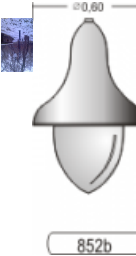

852÷852b Svietidlo štýlové so strieškou, vrchný prívod

Informácie:

POUŽITIE

Na osvetlenie parkov, záhrad, promenád, cintorínov, ... najmä v historických centrách miest a obcí.

MATERIÁL

Svietidlo štýlové, vyrobené z metakrylátu alebo polykarbonátu(PC) v troch prevedeniach: opál(tkzv. dymové sklo), číry alebo biely.

Verzie:

Symbol	Kat. číslo	Hmotnosť [kg]	H [m]	Názov	Priemer striešky[mm]
852	1100000135	6,00	0.75	SSM- 852	600
852a	1100000136	6,00	0.75	SSM- 852a	600
852b	1100000137	7,00	0.98	SSM- 852b	600