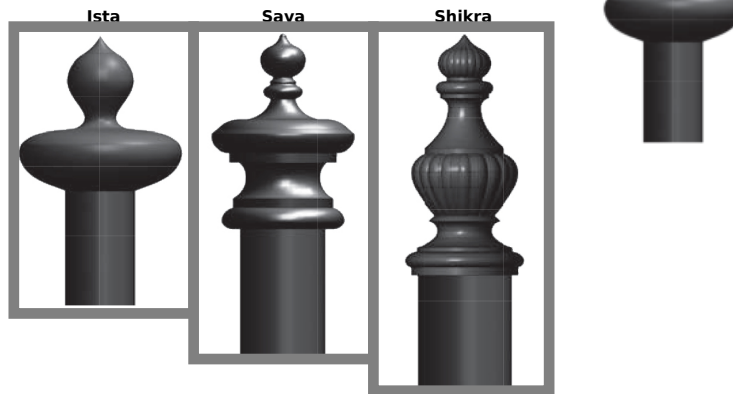

Ozdobná ihlica trakčných stožiarov

Informácie:

Ozdobná ihlica sa montuje na špičku trakčných stožiarov a slúži na zvýšenie ich estetiky.

Verzie:

Symbol	Množ./bal.
Ista	1
Sava	1
Shikra	1