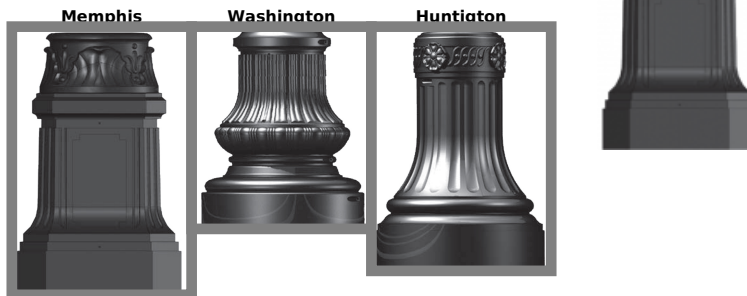

Ozdobný podstavec trakčných stožiarov

Informácie:

Ozdobný podstavec sa montuje na ku základni trakčných stožiarov a slúži na zvýšenie ich estetiky.

Verzie:

Symbol	Množ./bal.
Memphis	1
Washington	1
Huntigton	1