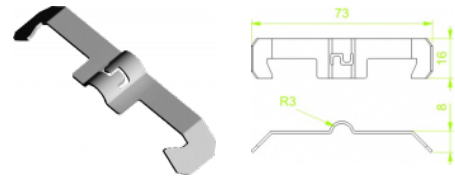

## UZZS Rýchlopínací držiak

#### POUŽITIE

Rýchle upevňovanie drôtených žľabov ku C-uholníkom.

#### MATERIÁL

Pružná oceľ zinkovaná.

- Držiak je vhodný pre všetky C-uholníky typu: CW... a CM...