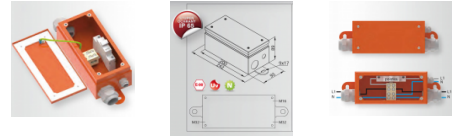

1. PS 90 STN 92 0205
2. P90-R ZP 27/2008
3. E 90 DIN 4102-12

- Stupeň krytia IP65, pri použití skrutkových priechodiek typu M...
- Rozsah upevnenia káblov v priechodke od 5 mm do 24 mm
- Upevnenie na stenu alebo strop z rôzneho materiálu využitím vonkajších ušíek pomocou oceľových kotiev, tiež možnosť upevnenia priamo do káblových žľabov pomocou skrutiek SGK6x12. Tiež možnosť upevniť na rebríky alebo drôtené žľaby pomocou držiakov škatule.

VÝHODY

- Odolná voči UV žiareniu
- Odolná proti vandalizmu
- **V čase požiaru je svorkovnica navyše chránená pred mechanickým poškodením padajúcej inštalácie**
- **Rýchla montáž**
- **Hrubá vrstva zinku a následné lakovanie umožňuje použitie škatule v prostrediach namáhaných koróziou**

MATERIÁL

- PMO4BF - oceľový plech žiarovo zinkovaný ponorom podľa EN ISO 1461:2011 a lakovaný práškovou metódou RAL 2003
- Svorkovnica je vyrobená zo špeciálnej keramiky odolnej na vysoké teploty
- **Dodávka škatule štandardne je bez priechodiek**
- Možnosť dodania priechodiek vyrobených z bezhalógenového plastu
- Hlavná trasa M32 pre káble 19-24mm
- Vedšajšia trasa M16 pre káble 5-10mm

TECHNICKÉ PARAMETRE

- **spájacia o priereze vodičov od 1 mm^2 do 16 mm^2 ,**
- **rozbočovacia o priereze vodičov od 1 mm^2 do 16 mm^2 .**
- počet svorkiek 2
- počet priechodiek 4
- **poistkový odpojovač pre valcové poistky typu STI10,3x38**